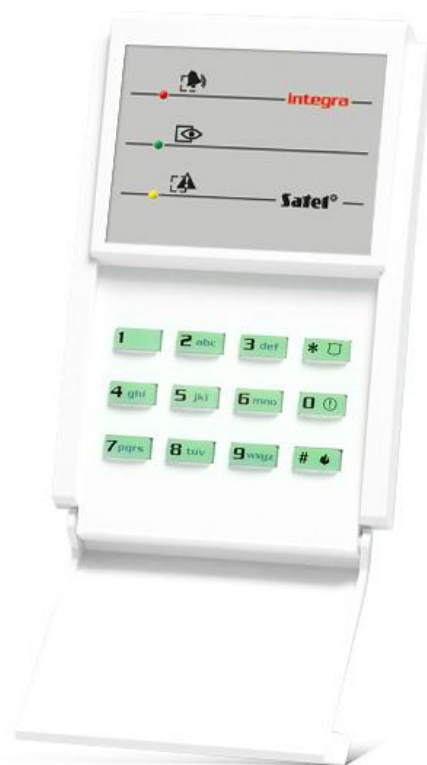

INT-S-GR

KLÁVESNICA PRE SKUPINY

Klávesnica pre skupiny je určená na jednoduchú obsluhu jednej skupiny systému **INTEGRA**, vďaka čomu je ideálne vhodná pre systémy, kde jednotlivé skupiny plnia funkciu funkčne odlišných podsystemov.

- ovládanie jednej skupiny v systéme
- alarmy NAPADNUTIE, POŽIAR a POMOC spúšťať ané z klávesnice
- LED-ky zobrazujúce stav skupiny
- akustická signalizácia vybraných udalostí v systéme
- funkcie kontroly vstupu
- relé na ovládanie elektromagnetického zámku dverí
- vstup na kontrolu stavu dverí

TECHNICKÉ INFORMÁCIE

Napätie napájania ($\pm 15\%$)	12 V DC
Pracovná teplota	-10...+55 °C
Odber prúdu v pohotovostnom režime	40 mA
Maximálny odber prúdu	75 mA
Hmotnosť	110 g
Maximálna vlhkosť ovzdušia	93 \pm 3%
Rozmery	80 x 127 x 24 mm
Trieda prostredia podľa EN50130-5	II
Zaťažiteľnosť výstupu relé (zaťaženie s odporom)	2 A / 24 V DC